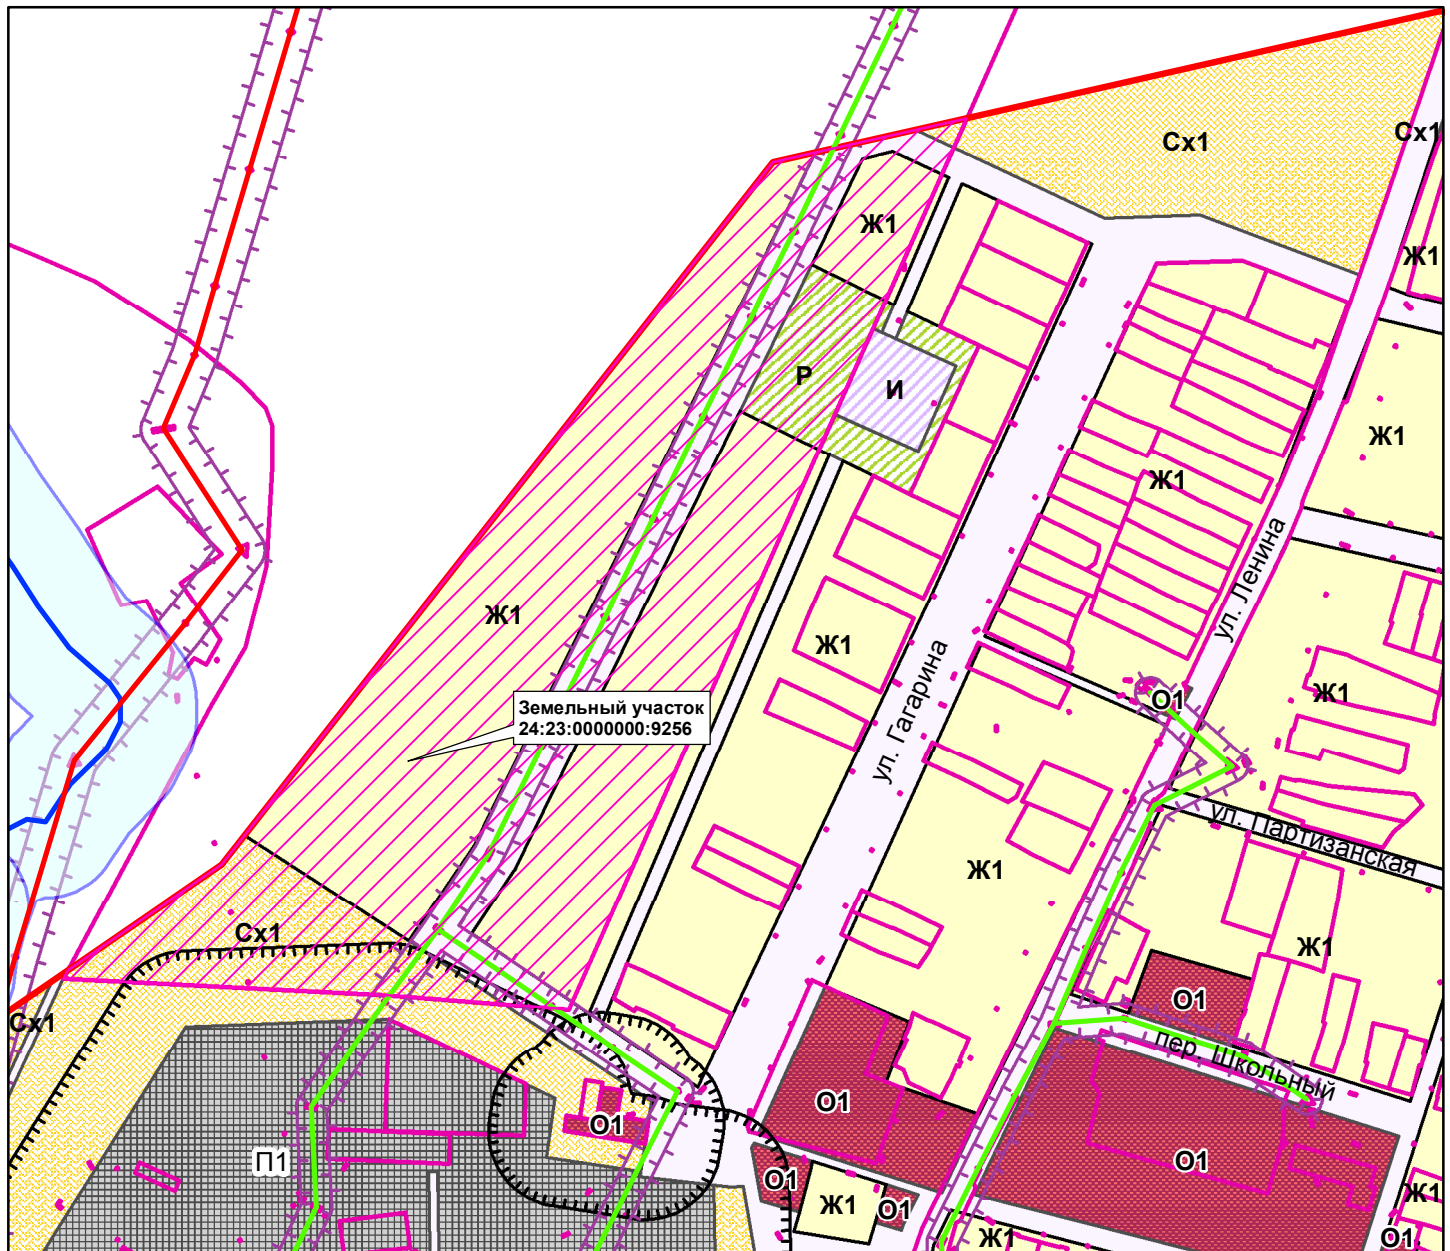

**Изменение материала Правил землепользования и застройки
с.Маринино Марининского сельсовета Курагинского района
"Карта градостроительного зонирования
Карта зон с особыми условиями использования территорий"
в границах земельного участка: 24:23:0000000:9256.**

М 1:5 000

Условные обозначения

Границы

- Граница населенного пункта
- Земельные участки на кадастровом учете
- Земельный участок 24:23:0000000:9256

ОКС электроэнергетики

- ЛЭП 10 кВ
- ЛЭП 35 кВ

Территория улично-дорожной сети

Территориальные зоны

- Зона застройки индивидуальными жилыми домами (Ж1) Жилой усадебной застройки
- Зона делового, общественного и коммерческого назначения
- Зона рекреационного назначения (Р)
- Зона сельскохозяйственных угодий
- Производственная зона (П1)
- Инженерной инфраструктуры (И)